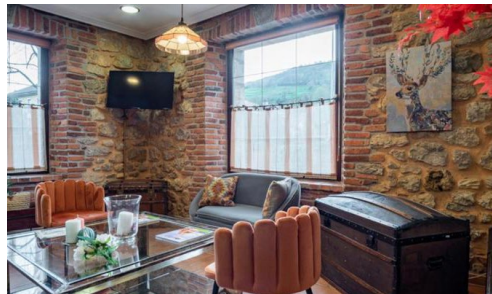

ESTANCIAS INDIVIDUALES

HOTEL & SPA MARÍA MANUELA ★★★★★ ONÍS ASTURIAS

FIN DE SEMANA ROMÁNTICO